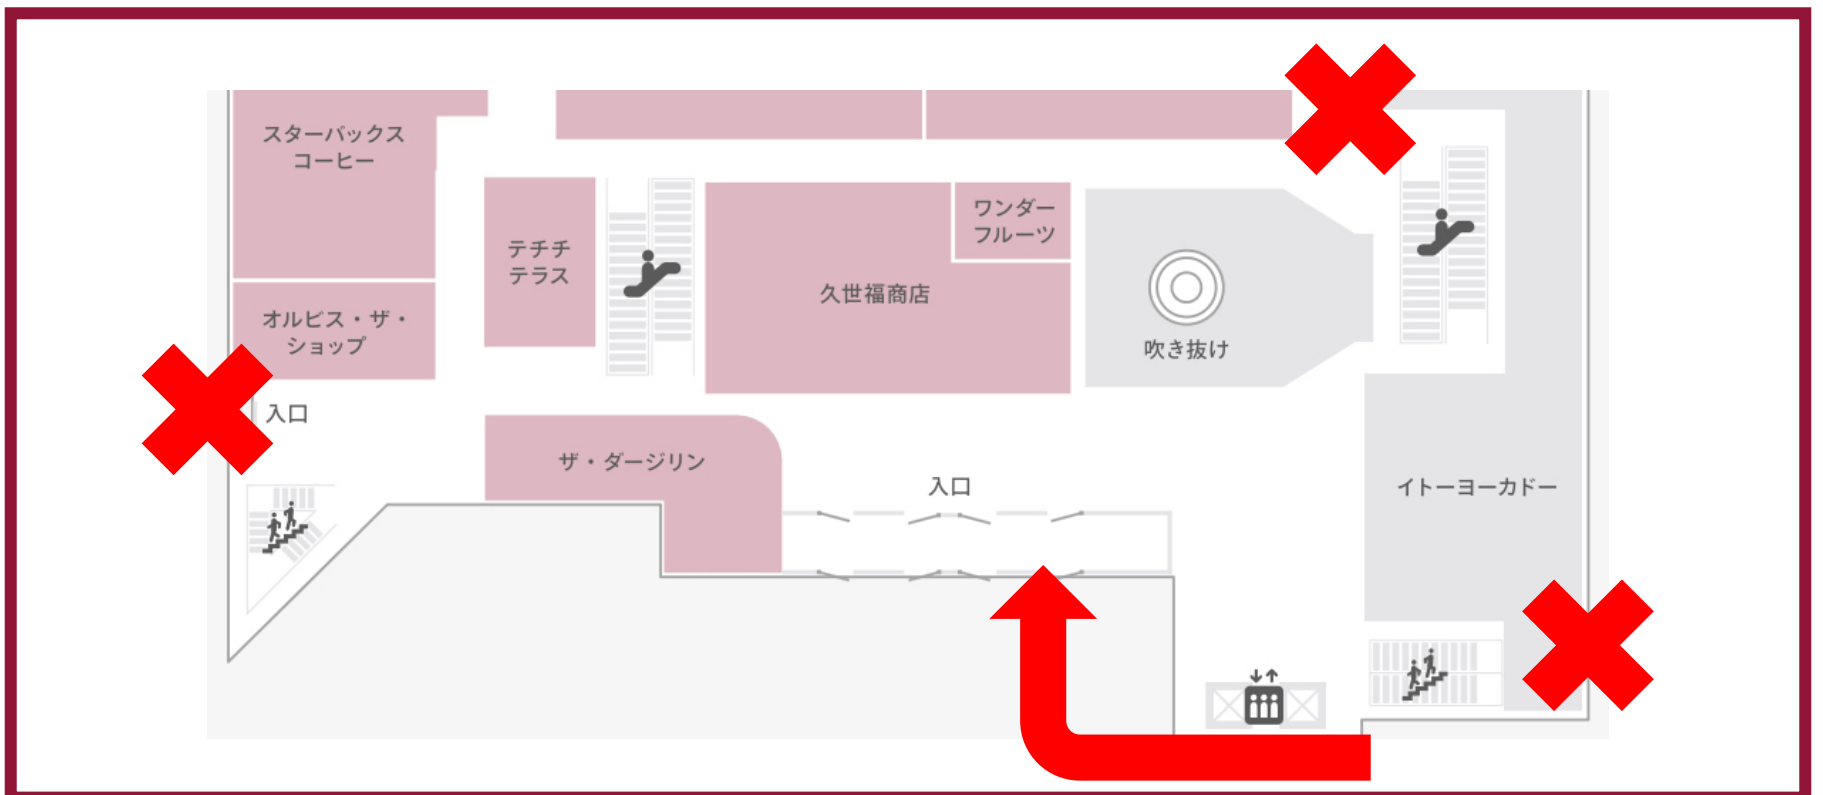

## 4/4~6 オープン

### 当日の**入場口**について

4/4~6 オープン当日、  
お並びいただく際には  
**1F 正面入り口**にお越しく下さい。

- ※混雑状況により、ユニクロのみオープン時間を早める場合がございます。
- ※お客さまの安全確保のため、入店を規制させていただく場合がございます。
- ※混雑状況により、その他入口から入店できない場合がございます。

お客さまにはご不便をおかけいたしますが、  
混乱防止のため、ご理解・ご協力賜りますよう  
お願い申し上げます。